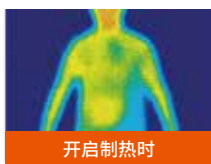

DCX201
立领半拉链打底衫

温暖舒适的体感

- 面料非常薄，可以穿在内衣和外套之间。
- 弹性织物材料，运动时具有舒适的体验感。

背面

前面

4个
发热区

存放电池的口袋
BL1055B

电源开/关控制
和3级温度调节键

实际穿着时的体温变化

在-5°C环境温度下穿戴15分钟后 (高温模式)

未开启制热时

开启制热时

3级温度调节

可机洗可烘干

DCX200

圆领套头衫
无前拉链
简约设计