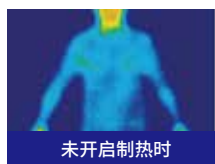

DCX201
立领半拉链打底衫

温暖舒适的体感

- 面料非常薄，可以穿在内衣和外套之间。
- 弹性织物材料，运动时具有舒适的体验感。

背面

前面

4个
发热区

存放电池的口袋
BL1055B

电源开/关控制
和3级温度调节键

实际穿着时的体温变化

在-5°C环境温度下穿戴15分钟后 (高温模式)

未开启制热时

开启制热时

3级温度调节

可机洗可烘干

DCX200

圆领套头衫
无前拉链
简约设计