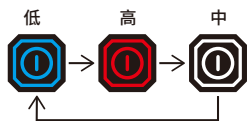

实际穿着时的体温变化

在-5°C环境温度下穿戴15分钟后 (高温模式)

未开启制热时

开启制热时

3级温度调节

可机洗可烘干

DCX200

圆领套头衫
无前拉链
简约设计